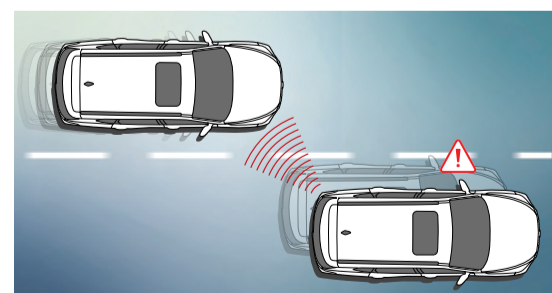

## أنظمة مساعدة السائق

نظام مكابح الطوارئ المستقلة  
AEB; Autonomous Emergency Braking

تحذير انتباه للسائق  
DAW; Driver Attention Warning

برنامج الثبات الالكتروني  
ESP - Electronic Stability Program

نظام التحذير من الاصطدام عند تغيير المسار  
LCW; Lane Change-Collision Warning

نظام التحذير من اكتشاف النقاط العمياء  
BSW; Blind Spot-detection Warning

تنبيه بتحريك السيارة التي امامك  
FVSA; Front Vehicle Start Warning

تحذير مسافة امان  
SDW; Safety Distance Warning

نظام التدخل للتنبيه من حركة المرور الخلفية  
RCTA- Rear Cross Traffic Warning