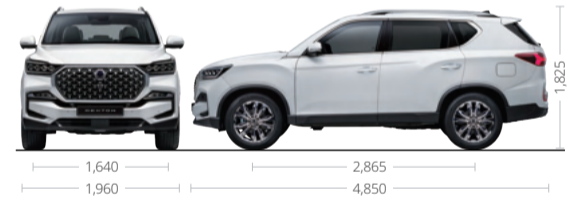

## لسلامتك

٩ وسائد هوائية  
9 Airbags

٨١.٧% صلب  
%81.7 HIGH-TENSILE STEEL

الابعاد  
DIMENSIONS