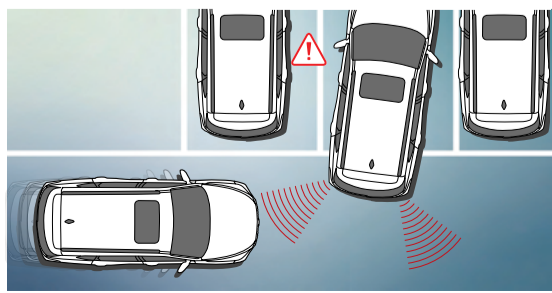

## أنظمة مساعدة السائق

نظام مكابح الطوارئ المستقلة  
AEB; Autonomous Emergency Braking

تحذير انتباه للسائق  
DAW; Driver Attention Warning

برنامج الثبات الالكتروني  
ESP - Electronic Stability Program

نظام التحذير من الاصطدام عند تغيير المسار  
LCW; Lane Change-Collision Warning

نظام التحذير من اكتشاف النقاط العمياء  
BSW; Blind Spot-detection Warning

تنبيه بتحريك السيارة التي امامك  
FVSA; Front Vehicle Start Warning

تحذير مسافة امان  
SDW; Safety Distance Warning

نظام التدخل للتنبيه من حركة المرور الخلفية  
RCTA- Rear Cross Traffic Warning