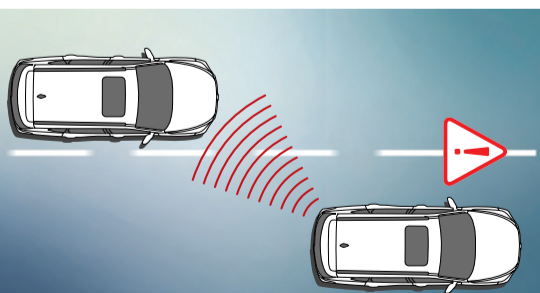

## أنظمة مساعدة السائق

نظام مكابح الطوارئ المستقلة  
AEB; Autonomous Emergency Braking

تحذير انتباه للسائق  
DAW; Driver Attention Warning

برنامج الثبات الالكتروني  
ESP - Electronic Stability Program

نظام التحذير من الاصطدام عند تغيير المسار  
LCW; Lane Change-Collision Warning

نظام التحذير من اكتشاف النقاط العمياء  
BSW; Blind Spot-detection Warning

تنبيه بتحريك السيارة التي امامك  
FVSA; Front Vehicle Start Warning

تحذير مسافة امان  
SDW; Safety Distance Warning

نظام التدخل للتنبيه من حركة المرور الخلفية  
RCTA- Rear Cross Traffic Warning