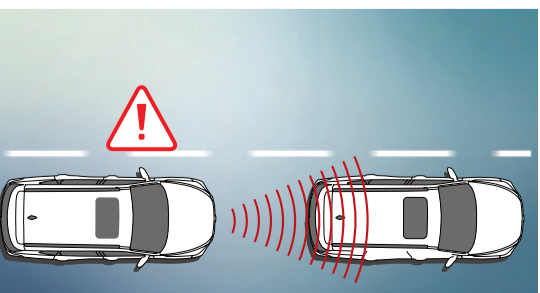

## أنظمة مساعدة السائق

نظام مكابح الطوارئ المستقلة  
AEB; Autonomous Emergency Braking

تحذير انتباه للسائق  
DAW; Driver Attention Warning

برنامج الثبات الالكتروني  
ESP - Electronic Stability Program

نظام التحذير من الاصطدام عند تغيير المسار  
LCW; Lane Change-Collision Warning

نظام التحذير من اكتشاف النقاط العمياء  
BSW; Blind Spot-detection Warning

تنبيه بتحريك السيارة التي امامك  
FVSA; Front Vehicle Start Warning

تحذير مسافة امان  
SDW; Safety Distance Warning

نظام التدخل للتنبيه من حركة المرور الخلفية  
RCTA- Rear Cross Traffic Warning