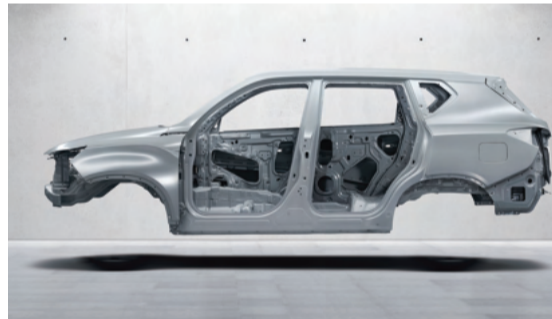

٨١.٧% صلب
%81.7 HIGH-TENSILE STEEL