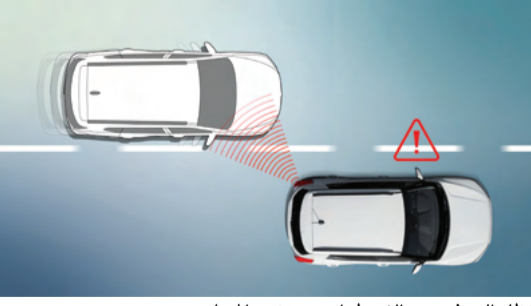

الحماية ضد الانقلاب
Anti-Rollover Protection(ARP)

إشارة التوقف في حالات الطوارئ
Emergency Stop Signal (ESS)

المساعدة على صعود التلال - التحكم في نزول التلال
Hill Start Assist (HSA) - Hill Descent Control (HDC)

أنظمة مساعدة السائق

نظام مكابح الطوارئ المستقلة
AEB; Autonomous Emergency Braking

تحذير انتباه للسائق
DAW; Driver Attention Warning

نظام التحذير من اكتشاف النقاط العمياء
BSW; Blind Spot-detection Warning

نظام التحذير من الاصطدام عند تغيير المسار
LCW; Lane Change Collision Warning

نظام الحفاظ على المسار
LKA; Lane Keeping Assistant

تنبيه بتحريك السيارة التي امامك
FVSA; Front Vehicle Start Warning

تحذير مسافة امان
SDW; Safety Distance Warning

نظام التدخل للتنبيه من حركة المرور الخلفية
RCTA-iRear Cross Traffic Alert Intervention

شعاع عالي ذكي
SHB; Smart High Beam