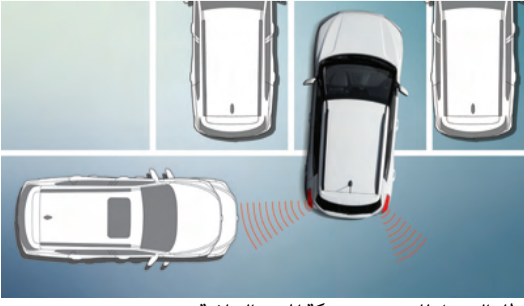

الحماية ضد الانقلاب
Anti-Rollover Protection(ARP)

إشارة التوقف في حالات الطوارئ
Emergency Stop Signal (ESS)

المساعدة على صعود التلال - التحكم في نزول التلال
Hill Start Assist (HSA) - Hill Descent Control (HDC)

أنظمة مساعدة السائق

نظام مكابح الطوارئ المستقلة
AEB; Autonomous Emergency Braking

تحذير انتباه للسائق
DAW; Driver Attention Warning

نظام التحذير من اكتشاف النقاط العمياء
BSW; Blind Spot-detection Warning

نظام التحذير من الاصطدام عند تغيير المسار
LCW; Lane Change Collision Warning

نظام الحفاظ على المسار
LKA; Lane Keeping Assistant

تنبيه بتحريك السيارة التي امامك
FVSA; Front Vehicle Start Warning

تحذير مسافة امان
SDW; Safety Distance Warning

نظام التدخل للتنبيه من حركة المرور الخلفية
RCTA-iRear Cross Traffic Alert Intervention

شعاع عالي ذكي
SHB; Smart High Beam