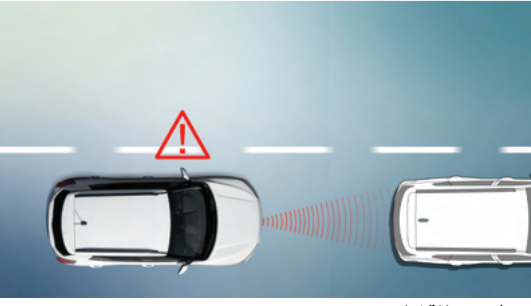

الحماية ضد الانقلاب
Anti-Rollover Protection(ARP)

إشارة التوقف في حالات الطوارئ
Emergency Stop Signal (ESS)

المساعدة على صعود التلال - التحكم في نزول التلال
Hill Start Assist (HSA) - Hill Descent Control (HDC)

أنظمة مساعدة السائق

نظام مكابح الطوارئ المستقلة
AEB; Autonomous Emergency Braking

تحذير انتباه للسائق
DAW; Driver Attention Warning

نظام التحذير من اكتشاف النقاط العمياء
BSW; Blind Spot-detection Warning

نظام التحذير من الاصطدام عند تغيير المسار
LCW; Lane Change Collision Warning

نظام الحفاظ على المسار
LKA; Lane Keeping Assistant

تنبيه بتحريك السيارة التي امامك
FVSA; Front Vehicle Start Warning

تحذير مسافة امان
SDW; Safety Distance Warning

نظام التدخل للتنبيه من حركة المرور الخلفية
RCTA-iRear Cross Traffic Alert Intervention

شعاع عالي ذكي
SHB; Smart High Beam