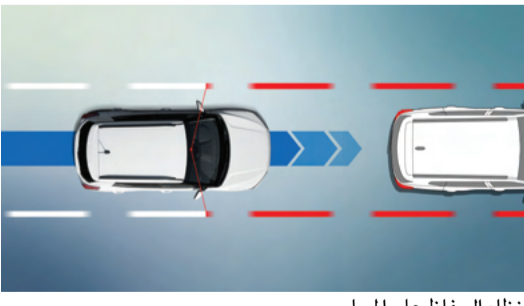

الحماية ضد الانقلاب
Anti-Rollover Protection(ARP)

إشارة التوقف في حالات الطوارئ
Emergency Stop Signal (ESS)

المساعدة على صعود التلال - التحكم في نزول التلال
Hill Start Assist (HSA) - Hill Descent Control (HDC)

أنظمة مساعدة السائق

نظام مكابح الطوارئ المستقلة
AEB; Autonomous Emergency Braking

تحذير انتباه للسائق
DAW; Driver Attention Warning

نظام التحذير من اكتشاف النقاط العمياء
BSW; Blind Spot-detection Warning

نظام التحذير من الاصطدام عند تغيير المسار
LCW; Lane Change Collision Warning

نظام الحفاظ على المسار
LKA; Lane Keeping Assistant

تنبيه بتحريك السيارة التي امامك
FVSA; Front Vehicle Start Warning

تحذير مسافة امان
SDW; Safety Distance Warning

نظام التدخل للتنبيه من حركة المرور الخلفية
RCTA-iRear Cross Traffic Alert Intervention

شعاع عالي ذكي
SHB; Smart High Beam