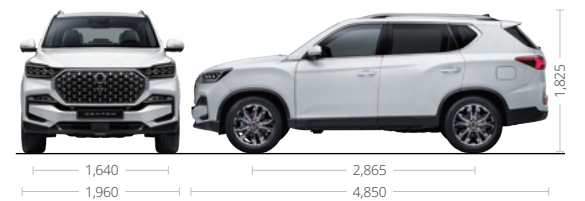

## لسلامتك

٩ وسائد هوائية  
9 Airbags

٨١.٧% صلب  
%81.7 HIGH-TENSILE STEEL

الابعاد  
DIMENSIONS