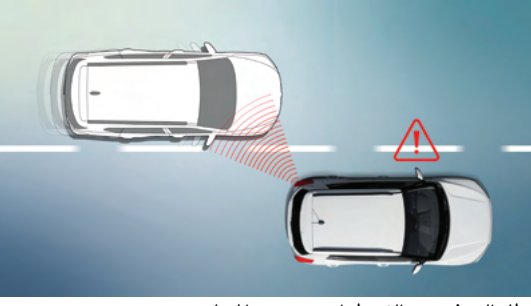

## انظمة الثبات الالكترونى

الحماية ضد الانقلاب  
Anti-Rollover Protection(ARP)

إشارة التوقف في حالات الطوارئ  
Emergency Stop Signal (ESS)

المساعدة على صعود التلال - التحكم في نزول التلال  
Hill Start Assist (HSA) - Hill Descent Control (HDC)

## أنظمة مساعدة السائق

نظام مكابح الطوارئ المستقلة  
AEB; Autonomous Emergency Braking

تحذير انتباه للسائق  
DAW; Driver Attention Warning

نظام التحذير من اكتشاف النقاط العمياء  
BSW; Blind Spot-detection Warning

نظام التحذير من الاصطدام عند تغيير المسار  
LCW; Lane Change Collision Warning

نظام الحفاظ على المسار  
LKA; Lane Keeping Assistant

تنبيه بتحريك السيارة التي امامك  
FVSA; Front Vehicle Start Warning

تحذير مسافة امان  
SDW; Safety Distance Warning

نظام التدخل للتنبيه من حركة المرور الخلفية  
RCTA-iRear Cross Traffic Alert Intervention

شعاع عالي ذكي  
SHB; Smart High Beam

www.ssangyongarabia.com/

www.facebook.com/SsangyongArabia

www.instagram.com/SsangyongArabia