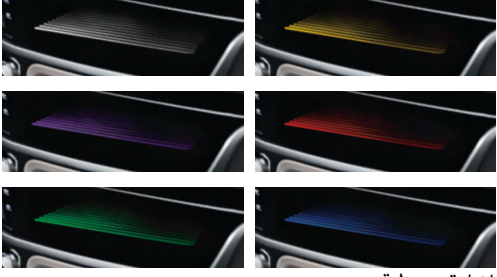

## المظهر الداخلي والخارجي

Mood Lamp

إضاءة محيطية

غطاء الأمتعة لمنطقة التحميل

فتحة سقف + قضبان سقف سوداء

مصابيح هيلوجينية

تهوية المقاعد الامامية  
تدفئة المقاعد الامامية والخلفية

إشارات تنبيه جانبية LED وإضاءة  
Puddle lamps