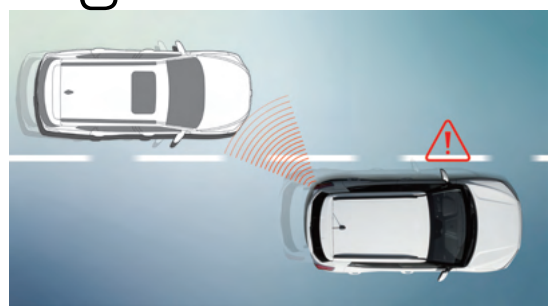

## انظمة الثبات الالكترونى

الحماية ضد الانقلاب  
Anti-Rollover Protection(ARP)

إشارة التوقف في حالات الطوارئ  
Emergency Stop Signal (ESS)

المساعدة على صعود التلال - التحكم في نزول التلال  
Hill Start Assist (HSA) - Hill Descent Control (HDC)

## أنظمة مساعدة السائق

نظام مكابح الطوارئ المستقلة  
AEB; Autonomous Emergency Braking

تحذير انتباه للسائق  
DAW; Driver Attention Warning

نظام التحذير من اكتشاف النقاط العمياء  
BSW; Blind Spot-detection Warning

نظام التحذير من الاصطدام عند تغيير المسار  
LCW; Lane Change Collision Warning

نظام الحفاظ على المسار  
LKA; Lane Keeping Assistant

تنبيه بتحريك السيارة التي امامك  
FVSA; Front Vehicle Start Warning

تحذير مسافة امان  
SDW; Safety Distance Warning