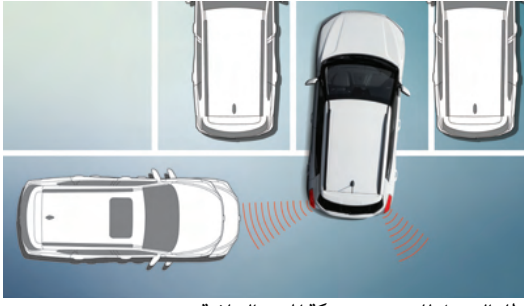

## أنظمة مساعدة السائق

نظام مكابح الطوارئ المستقلة  
AEB; Autonomous Emergency Braking

تحذير انتباه للسائق  
DAW; Driver Attention Warning

نظام التحذير من اكتشاف النقاط العمياء  
BSW; Blind Spot-detection Warning

نظام التحذير من الاصطدام عند تغيير المسار  
LCW; Lane Change Collision Warning

نظام الحفاظ على المسار  
LKA; Lane Keeping Assistant

تنبيه بتحريك السيارة التي امامك  
FVSA; Front Vehicle Start Warning

تحذير مسافة امان  
SDW; Safety Distance Warning

نظام التدخل للتنبيه من حركة المرور الخلفية  
RCTA-iRear Cross Traffic Alert Intervention

شعاع عالي ذكي  
SHB; Smart High Beam

www.ssangyongarabia.com/

www.facebook.com/SsangyongArabia

www.instagram.com/SsangyongArabia