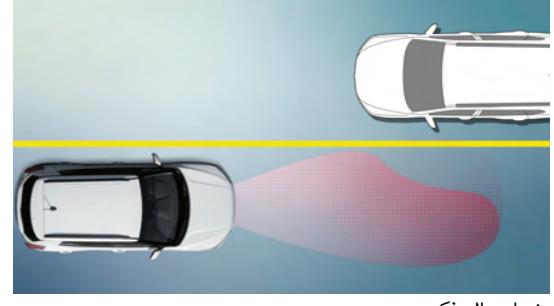

نظام التحذير من الاصطدام عند تغيير المسار  
LCW; Lane Change Collision Warning

نظام الحفاظ على المسار  
LKA; Lane Keeping Assistant

تنبيه بتحريك السيارة التي امامك  
FVSA; Front Vehicle Start Warning

تحذير مسافة امان  
SDW; Safety Distance Warning

نظام التدخل للتنبيه من حركة المرور الخلفية  
RCTA-iRear Cross Traffic Alert Intervention

شعاع عالي ذكي  
SHB; Smart High Beam

www.ssangyongarabia.com/

www.facebook.com/SsangyongArabia

www.instagram.com/SsangyongArabia