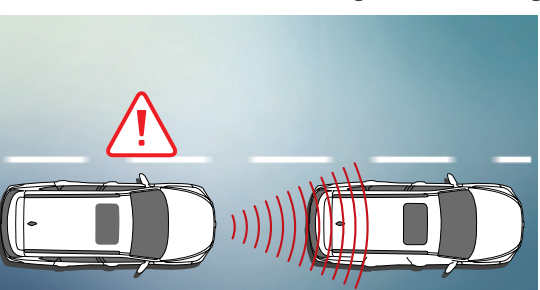

## أنظمة مساعدة السائق

نظام مكابح الطوارئ المستقلة  
AEB; Autonomous Emergency Braking

تحذير انتباه للسائق  
DAW; Driver Attention Warning

برنامج الثبات الالكتروني  
ESP - Electronic Stability Program

نظام التحذير من الاصطدام عند تغيير المسار  
LCW; Lane Change-Collision Warning

نظام التحذير من اكتشاف النقاط العمياء  
BSW; Blind Spot-detection Warning

تنبيه بتحريك السيارة التي امامك  
FVSA; Front Vehicle Start Warning

تحذير مسافة امان  
SDW; Safety Distance Warning

نظام التدخل للتنبيه من حركة المرور الخلفية  
RCTA- Rear Cross Traffic Warning