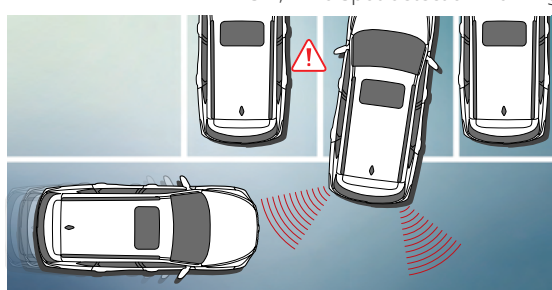

## أنظمة مساعدة السائق

نظام مكابح الطوارئ المستقلة  
AEB; Autonomous Emergency Braking

تحذير انتباه للسائق  
DAW; Driver Attention Warning

برنامج الثبات الالكتروني  
ESP - Electronic Stability Program

نظام التحذير من الاصطدام عند تغيير المسار  
LCW; Lane Change-Collision Warning

نظام التحذير من اكتشاف النقاط العمياء  
BSW; Blind Spot-detection Warning

تنبيه بتحريك السيارة التي امامك  
FVSA; Front Vehicle Start Warning

تحذير مسافة امان  
SDW; Safety Distance Warning

نظام التدخل للتنبيه من حركة المرور الخلفية  
RCTA- Rear Cross Traffic Warning