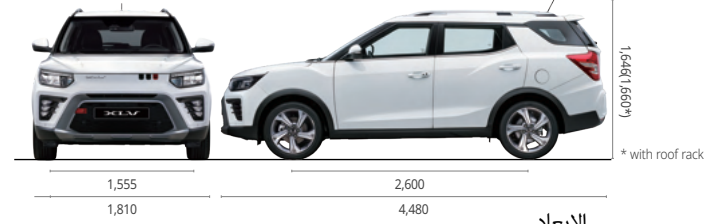

الابعاد
DIMENSIONS

أنظمة مساعدة السائق