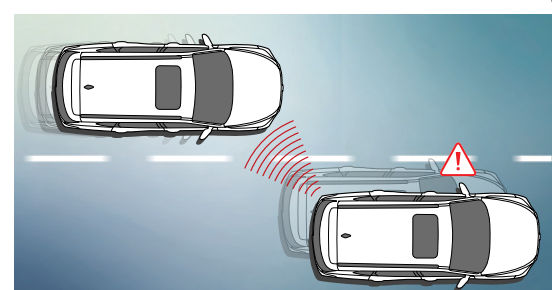

## أنظمة مساعدة السائق

نظام مكابح الطوارئ المستقلة  
AEB; Autonomous Emergency Braking

تحذير انتباه للسائق  
DAW; Driver Attention Warning

برنامج الثبات الالكتروني  
ESP - Electronic Stability Program

نظام التحذير من الاصطدام عند تغيير المسار  
LCW; Lane Change-Collision Warning

نظام التحذير من اكتشاف النقاط العمياء  
BSW; Blind Spot-detection Warning

تنبيه بتحريك السيارة التي امامك  
FVSA; Front Vehicle Start Warning

تحذير مسافة امان  
SDW; Safety Distance Warning

نظام التدخل للتنبيه من حركة المرور الخلفية  
RCTA- Rear Cross Traffic Warning