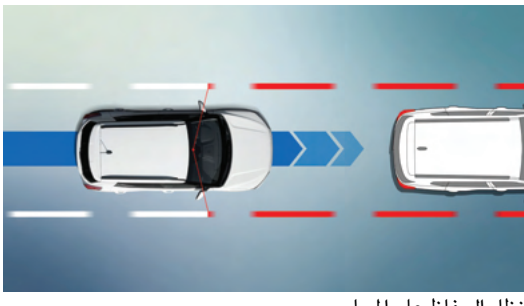

## انظمة الثبات الالكترونى

الحماية ضد الانقلاب  
Anti-Rollover Protection(ARP)

إشارة التوقف في حالات الطوارئ  
Emergency Stop Signal (ESS)

المساعدة على صعود التلال - التحكم في نزول التلال  
Hill Start Assist (HSA) - Hill Descent Control (HDC)

## أنظمة مساعدة السائق

نظام مكابح الطوارئ المستقلة  
AEB; Autonomous Emergency Braking

تحذير انتباه للسائق  
DAW; Driver Attention Warning

نظام التحذير من اكتشاف النقاط العمياء  
BSW; Blind Spot-detection Warning

نظام التحذير من الاصطدام عند تغيير المسار  
LCW; Lane Change Collision Warning

نظام الحفاظ على المسار  
LKA; Lane Keeping Assistant

تنبيه بتحريك السيارة التي امامك  
FVSA; Front Vehicle Start Warning

تحذير مسافة امان  
SDW; Safety Distance Warning

نظام التدخل للتنبيه من حركة المرور الخلفية  
RCTA-iRear Cross Traffic Alert Intervention

شعاع عالي ذكي  
SHB; Smart High Beam

www.ssangyongarabia.com/

www.facebook.com/SsangyongArabia

www.instagram.com/SsangyongArabia