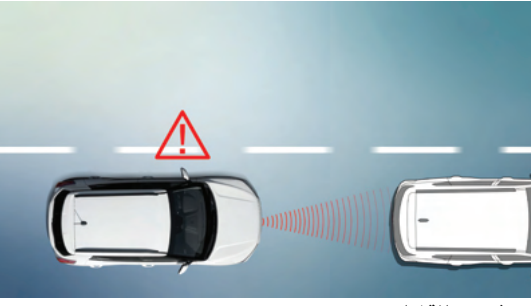

## انظمة الثبات الالكترونى

الحماية ضد الانقلاب  
Anti-Rollover Protection(ARP)

إشارة التوقف في حالات الطوارئ  
Emergency Stop Signal (ESS)

المساعدة على صعود التلال - التحكم في نزول التلال  
Hill Start Assist (HSA) - Hill Descent Control (HDC)

## أنظمة مساعدة السائق

نظام مكابح الطوارئ المستقلة  
AEB; Autonomous Emergency Braking

تحذير انتباه للسائق  
DAW; Driver Attention Warning

نظام التحذير من اكتشاف النقاط العمياء  
BSW; Blind Spot-detection Warning

نظام التحذير من الاصطدام عند تغيير المسار  
LCW; Lane Change Collision Warning

نظام الحفاظ على المسار  
LKA; Lane Keeping Assistant

تنبيه بتحريك السيارة التي امامك  
FVSA; Front Vehicle Start Warning

تحذير مسافة امان  
SDW; Safety Distance Warning

نظام التدخل للتنبيه من حركة المرور الخلفية  
RCTA-iRear Cross Traffic Alert Intervention

شعاع عالي ذكي  
SHB; Smart High Beam

www.ssangyongarabia.com/

www.facebook.com/SsangyongArabia

www.instagram.com/SsangyongArabia