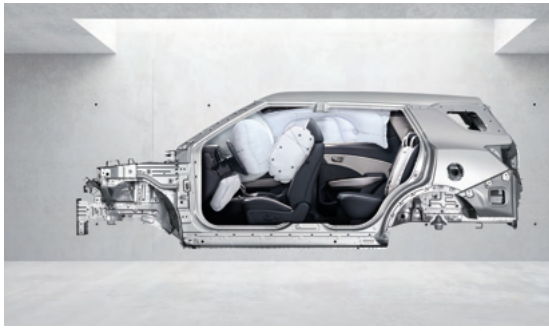

## لسلامتك

المقاعد الخلفية قابلة للإمالة إلى 32.5 درجة  
Rear seats reclinable to 32.5°

71.1% صلب  
%71.1 HIGH-TENSILE STEEL

الابعاد  
DIMENSIONS