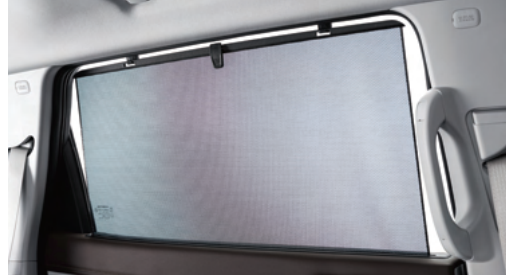

## المظهر الداخلي

Overhead console.

وحدة التحكم العلوية

Dual-zone Automatic AC

مكيف هواء اوتوماتيك

Maroon Interior

داخلية حمراء

Rear door window roller blind