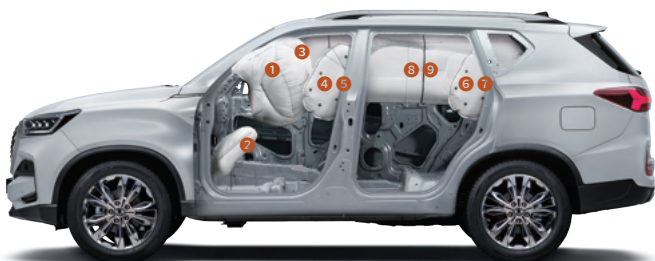

٩ وسائد هوائية
9 Airbags