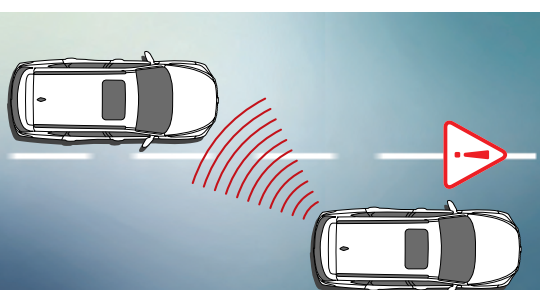

## أنظمة مساعدة السائق

نظام مكابح الطوارئ المستقلة  
AEB; Autonomous Emergency Braking

تحذير انتباه للسائق  
DAW; Driver Attention Warning

برنامج الثبات الالكتروني  
ESP - Electronic Stability Program

نظام التحذير من الاصطدام عند تغيير المسار  
LCW; Lane Change-Collision Warning

نظام التحذير من اكتشاف النقاط العمياء  
BSW; Blind Spot-detection Warning

تنبيه بتحريك السيارة التي امامك  
FVSA; Front Vehicle Start Warning

تحذير مسافة امان  
SDW; Safety Distance Warning

نظام التدخل للتنبيه من حركة المرور الخلفية  
RCTA- Rear Cross Traffic Warning