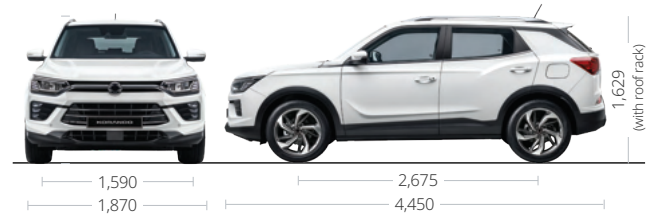

## لسلامتك

74% صلب  
74% High-Tensile Steel

7 وسائد هوائية  
7 Airbags

الابعاد  
DIMENSIONS