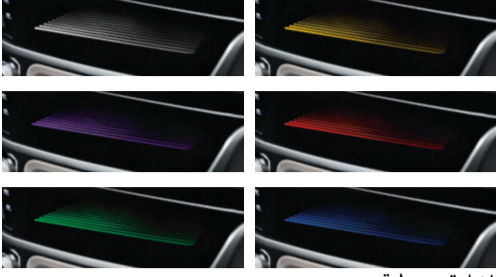

المظهر الداخلي والخارجي

Mood Lamp

إضاءة محيطية