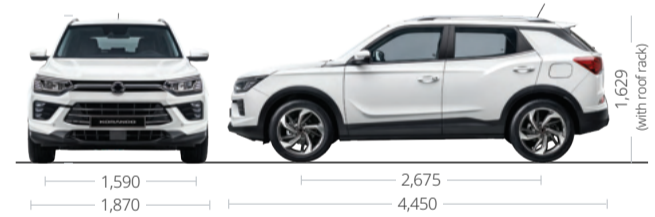

IRON METAL (ADE)

PLATINUM GREY (ADA)

لسلامتك

74% High-Tensile Steel

7 Airbags

DIMENSIONS

أنظمة مساعدة السائق

AEBS; Autonomous Emergency Braking System